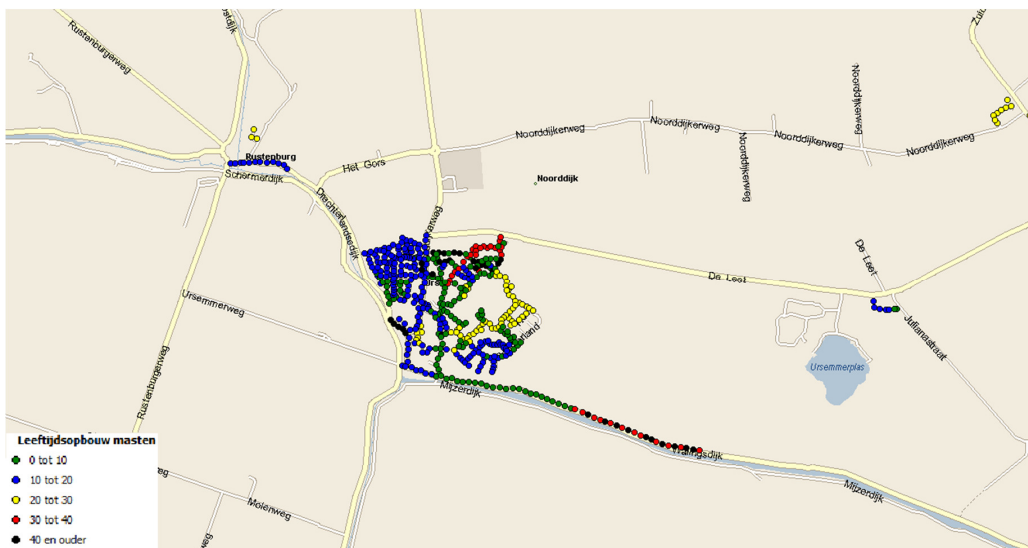

Figuur 7: Leefijdsopbouw lichtmasten in het zuidwestelijke gedeelte van de gemeente Koggenland