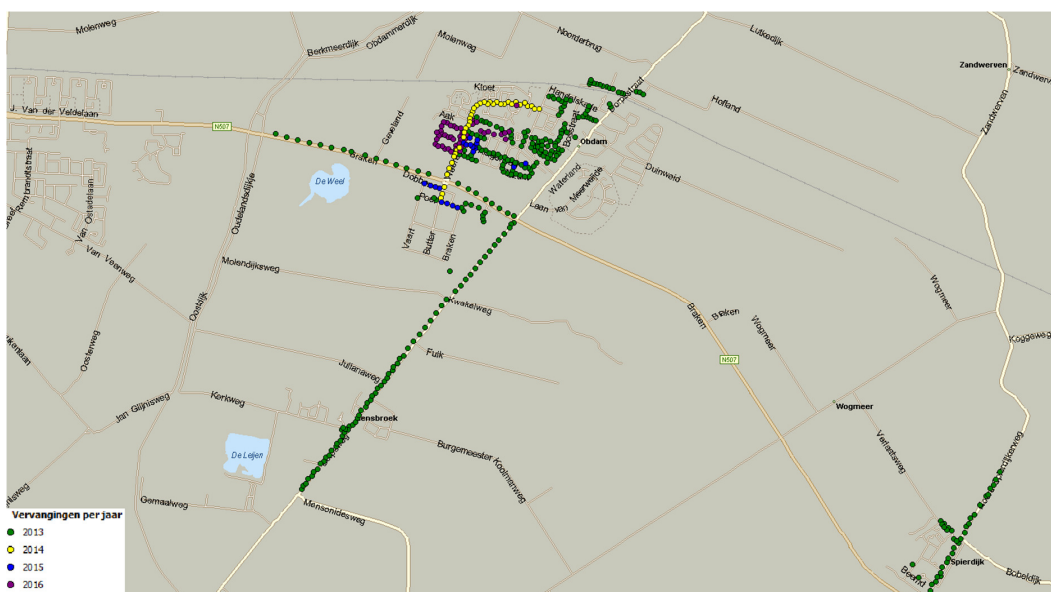

Figuur 15: Vervangingen per jaar in het noordwestelijke gedeelte van de gemeente Koggenland