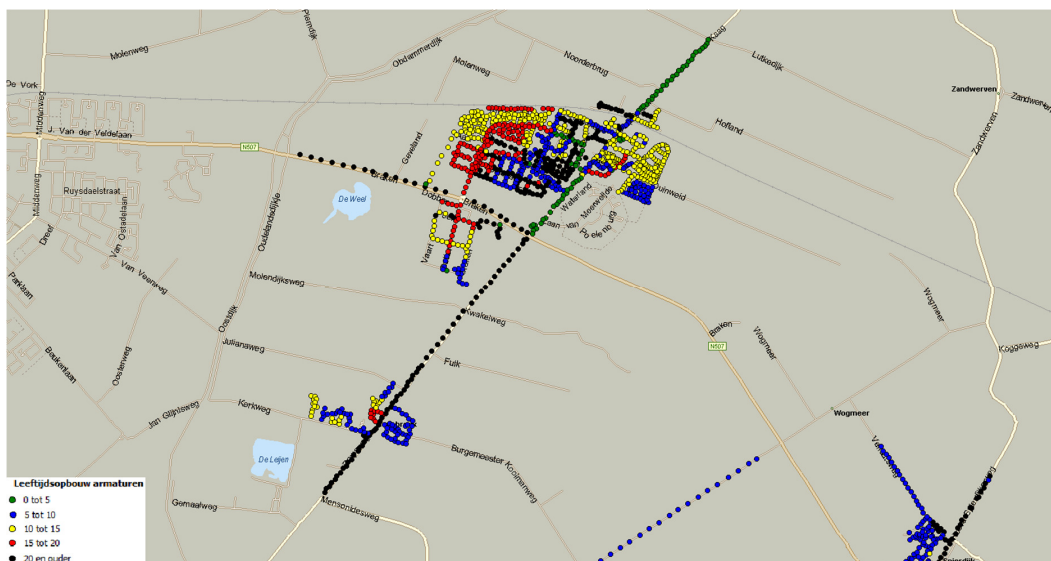

#### 2.1.1 Leefijdsopbouw armaturen

Om een beeld te krijgen waar in de gemeente verouderde, dan wel minder verouderde of relatief 'jonge' armaturen bevinden, is in onderstaande gebiedsoverzichten de leeftijdsopbouw van armaturen weergegeven. Middels dit inzicht kan de gemeente op gebiedsniveau jaarlijks afwegen hoe de uitvoering werkelijk zal plaatsvinden. Vanwege het feit dat de gemeente qua oppervlakte relatief uitgestrekt is, is gekozen om, naast een totaaloverzicht, de gemeente in 4 gebieden op te knippen, te weten: oost, zuidwest, midden en noordwest.

De zwarte stippen vertegenwoordigen de armaturen die de economische levensduur van 20 jaar hebben bereikt. In figuur 1 t/m 5 is te zien dat er in elk gebied verouderde armaturen zijn, maar de hoogste aantallen vindt men met name in het oostelijke en noordwestelijke gedeelte van de gemeente.

Figuur 1: Leefijdsopbouw armaturen in het oostelijke gedeelte van de gemeente Koggenland

Figuur 2: Leeftijdsofbouw armaturen in het zuidwestelijke gedeelte van de gemeente Koggenland

Figuur 3: Leeftijdsofbouw armaturen in het midden van de gemeente Koggenland

### 2.1.2 Leefijdsopbouw lichtmasten

Onderstaande gebiedsoverzichten geven een globaal overzicht waar in de gemeente verouderde lichtmasten (40 jaar en ouder), dan wel minder verouderde of nog relatief 'jonge' lichtmasten bevinden.