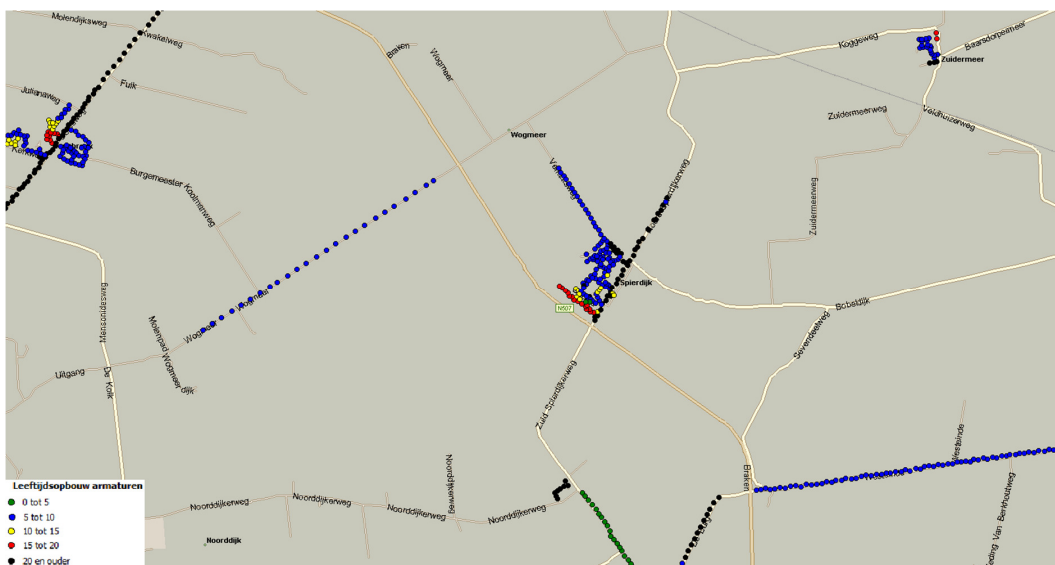

Figuur 3: Leeftijdsofbouw armaturen in het midden van de gemeente Koggenland