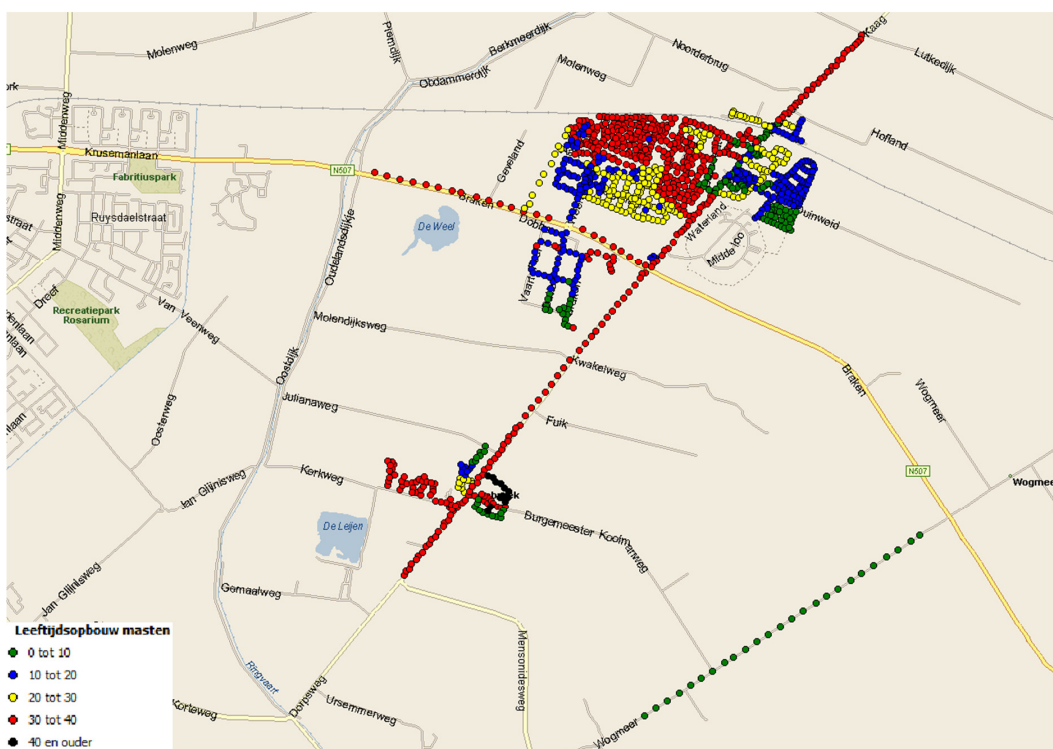

### 2.1.2 Leefijdsopbouw lichtmasten

Onderstaande gebiedsoverzichten geven een globaal overzicht waar in de gemeente verouderde lichtmasten (40 jaar en ouder), dan wel minder verouderde of nog relatief 'jonge' lichtmasten bevinden.

In de gebiedsoverzichten van het oostelijke, zuidwestelijke en middelste gedeelte van de gemeente Koggenland is te zien is dat er relatief veel masten in de leeftijds categorie van 0 tot 30 jaar vallen (groen, blauw en geel) en relatief weinig masten in de categorie 30 tot 40 en 40 jaar en ouder (rood en zwart). Kijkend naar figuur 9, het gebiedsoverzicht van het noordwestelijke gedeelte van de gemeente Koggenland, dan zijn er relatief veel lichtmasten in de leeftijds categorie 30 tot 40 jaar. Een deel van deze lichtmasten zal binnen de beleidsperiode een economische levensduur van 40 jaar bereiken. Om kosten te besparen en zo min mogelijk kapitaal te vernietigen worden deze masten in het uitvoeringsplan niet opgenomen.

Figuur 6: Leefijdsopbouw lichtmasten in het oostelijke gedeelte van de gemeente Koggenland

Figuur 7: Leefijdsopbouw lichtmasten in het zuidwestelijke gedeelte van de gemeente Koggenland

Figuur 8: Leeftijdsoopbouw lichtmasten in het middelste gedeelte van de gemeente Koggenland

Figuur 9: Leeftijdsoopbouw lichtmasten in het noordwestelijke gedeelte van de gemeente Koggenland

Figuur 10: Totaaloverzicht leeftijdsopbouw lichtmasten in de gemeente Koggenland