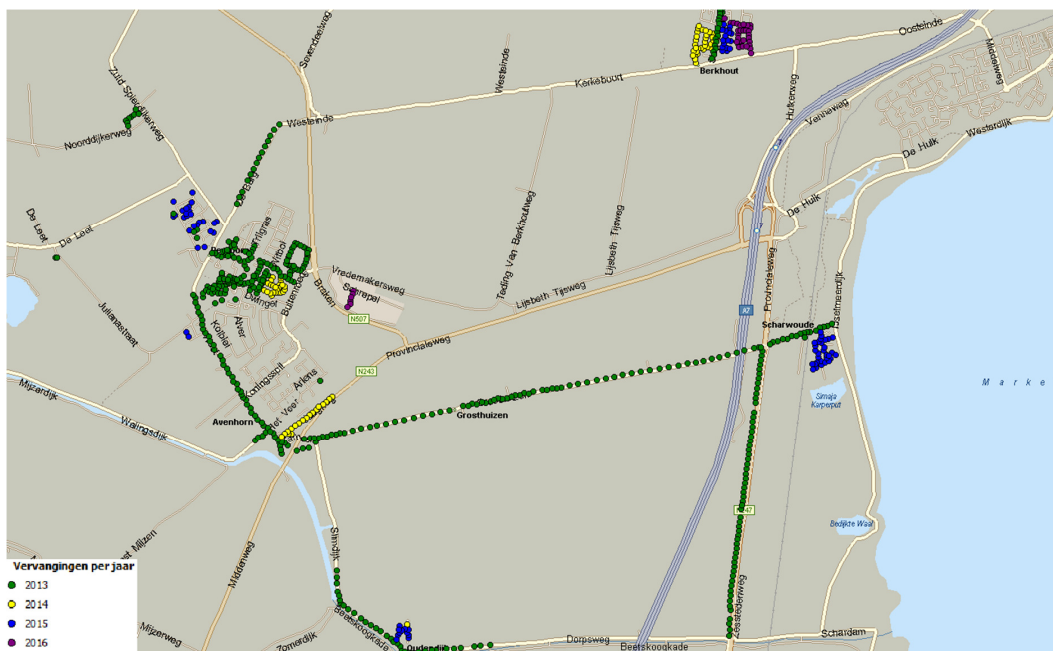

Figuur 12: Vervangingen per jaar in het oostelijke gedeelte van de gemeente Koggenland