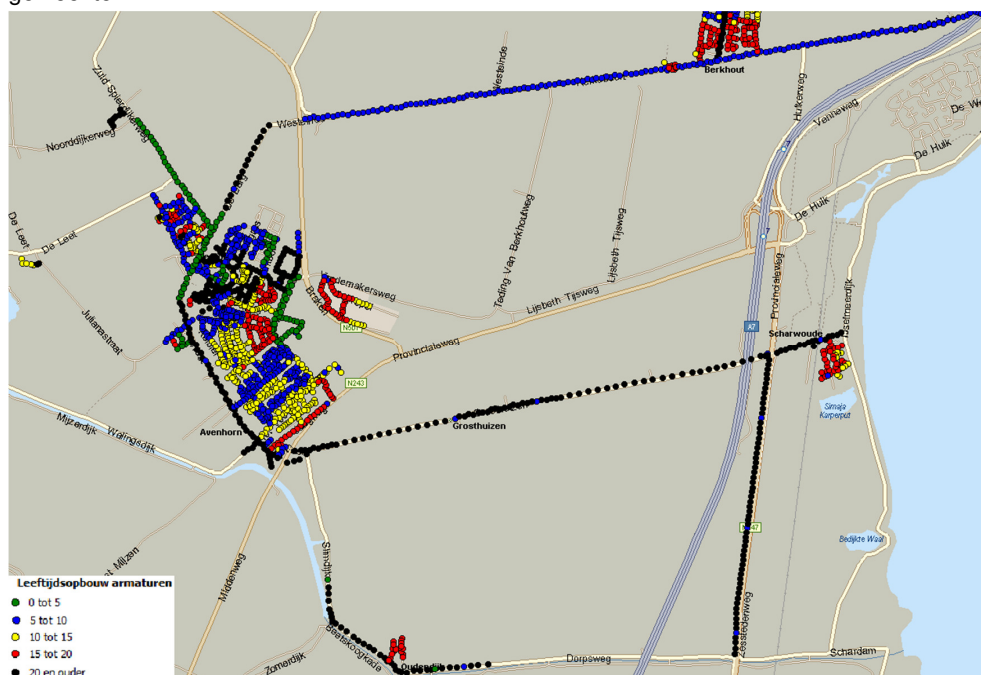

2

Uitvoeringsplan

2.1 Gebiedsoverzichten

In dit beheerplan is ten behoeve van de uitvoering een jaarplanning voor de openbare verlichtingsinstallatie van de gemeente Koggenland opgenomen. Hierin zijn de vervangingen per jaar op straatniveau weergegeven. Om dit in beeld te brengen is voor de gehele gemeente de leeftijden van de armaturen en lichtmasten geïnventariseerd.

2.1.1 Leefijdsopbouw armaturen

Om een beeld te krijgen waar in de gemeente verouderde, dan wel minder verouderde of relatief 'jonge' armaturen bevinden, is in onderstaande gebiedsoverzichten de leeftijdsopbouw van armaturen weergegeven. Middels dit inzicht kan de gemeente op gebiedsniveau jaarlijks afwegen hoe de uitvoering werkelijk zal plaatsvinden. Vanwege het feit dat de gemeente qua oppervlakte relatief uitgestrekt is, is gekozen om, naast een totaaloverzicht, de gemeente in 4 gebieden op te knippen, te weten: oost, zuidwest, midden en noordwest.

De zwarte stippen vertegenwoordigen de armaturen die de economische levensduur van 20 jaar hebben bereikt. In figuur 1 t/m 5 is te zien dat er in elk gebied verouderde armaturen zijn, maar de hoogste aantallen vindt men met name in het oostelijke en noordwestelijke gedeelte van de gemeente.

Figuur 1: Leefijdsopbouw armaturen in het oostelijke gedeelte van de gemeente Koggenland