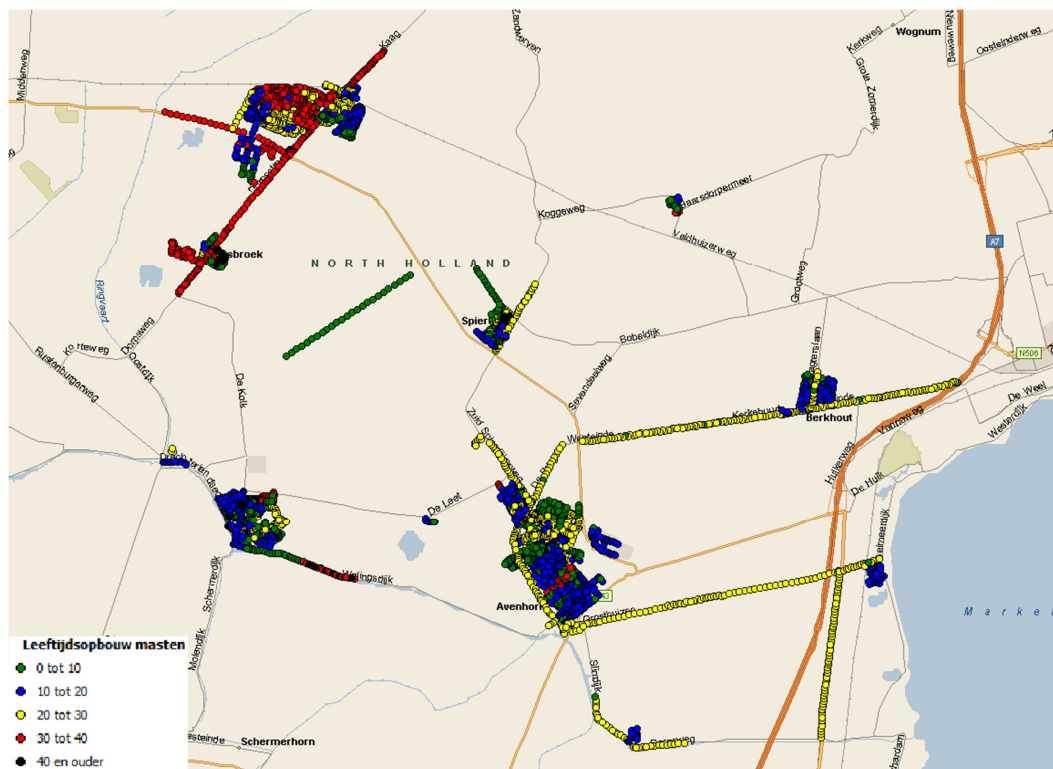

### 2.1.2 Leefijdsopbouw lichtmasten

Onderstaande gebiedsoverzichten geven een globaal overzicht waar in de gemeente verouderde lichtmasten (40 jaar en ouder), dan wel minder verouderde of nog relatief 'jonge' lichtmasten bevinden.

In de gebiedsoverzichten van het oostelijke, zuidwestelijke en middelste gedeelte van de gemeente Koggenland is te zien is dat er relatief veel masten in de leeftijds categorie van 0 tot 30 jaar vallen (groen, blauw en geel) en relatief weinig masten in de categorie 30 tot 40 en 40 jaar en ouder (rood en zwart). Kijkend naar figuur 9, het gebiedsoverzicht van het noordwestelijke gedeelte van de gemeente Koggenland, dan zijn er relatief veel lichtmasten in de leeftijds categorie 30 tot 40 jaar. Een deel van deze lichtmasten zal binnen de beleidsperiode een economische levensduur van 40 jaar bereiken. Om kosten te besparen en zo min mogelijk kapitaal te vernietigen worden deze masten in het uitvoeringsplan niet opgenomen.

Figuur 6: Leefijdsopbouw lichtmasten in het oostelijke gedeelte van de gemeente Koggenland

Figuur 7: Leefijdsopbouw lichtmasten in het zuidwestelijke gedeelte van de gemeente Koggenland

Figuur 8: Leeftijdsoopbouw lichtmasten in het middelste gedeelte van de gemeente Koggenland

Figuur 9: Leeftijdsoopbouw lichtmasten in het noordwestelijke gedeelte van de gemeente Koggenland

Figuur 10: Totaaloverzicht leeftijdsopbouw lichtmasten in de gemeente Koggenland