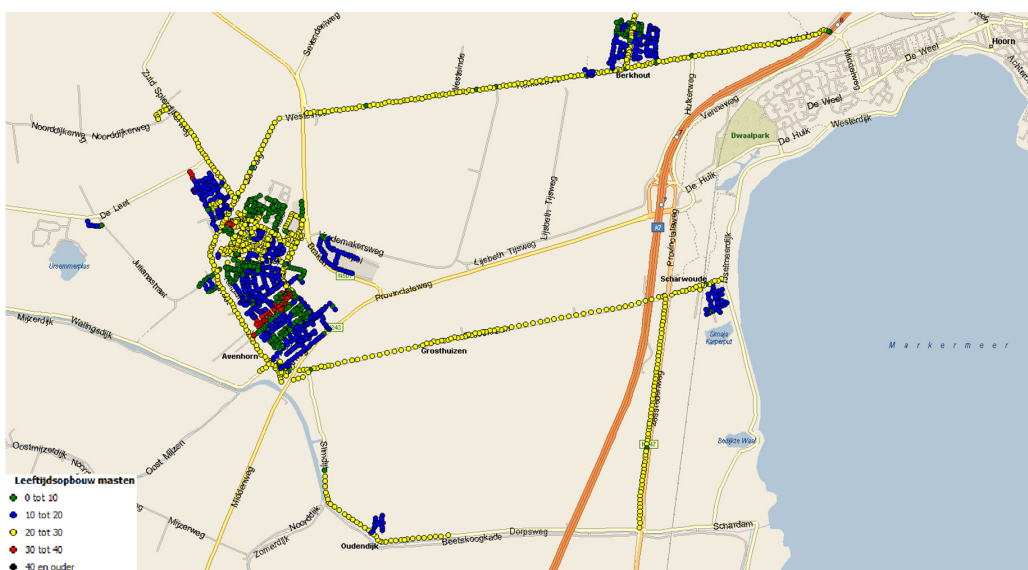

Figuur 1: Leefijdsopbouw armaturen in het oostelijke gedeelte van de gemeente Koggenland

Figuur 2: Leeftijdsofbouw armaturen in het zuidwestelijke gedeelte van de gemeente Koggenland

Figuur 3: Leeftijdsofbouw armaturen in het midden van de gemeente Koggenland

Figuur 4: Leeftijdsofbouw armaturen in het noordwestelijke gedeelte van de gemeente Koggenland

Figuur 5: Totaaloverzicht leeftijdsopbouw armaturen in de gemeente Koggenland

### 2.1.2 Leefijdsopbouw lichtmasten

Onderstaande gebiedsoverzichten geven een globaal overzicht waar in de gemeente verouderde lichtmasten (40 jaar en ouder), dan wel minder verouderde of nog relatief 'jonge' lichtmasten bevinden.

In de gebiedsoverzichten van het oostelijke, zuidwestelijke en middelste gedeelte van de gemeente Koggenland is te zien is dat er relatief veel masten in de leeftijds categorie van 0 tot 30 jaar vallen (groen, blauw en geel) en relatief weinig masten in de categorie 30 tot 40 en 40 jaar en ouder (rood en zwart). Kijkend naar figuur 9, het gebiedsoverzicht van het noordwestelijke gedeelte van de gemeente Koggenland, dan zijn er relatief veel lichtmasten in de leeftijds categorie 30 tot 40 jaar. Een deel van deze lichtmasten zal binnen de beleidsperiode een economische levensduur van 40 jaar bereiken. Om kosten te besparen en zo min mogelijk kapitaal te vernietigen worden deze masten in het uitvoeringsplan niet opgenomen.