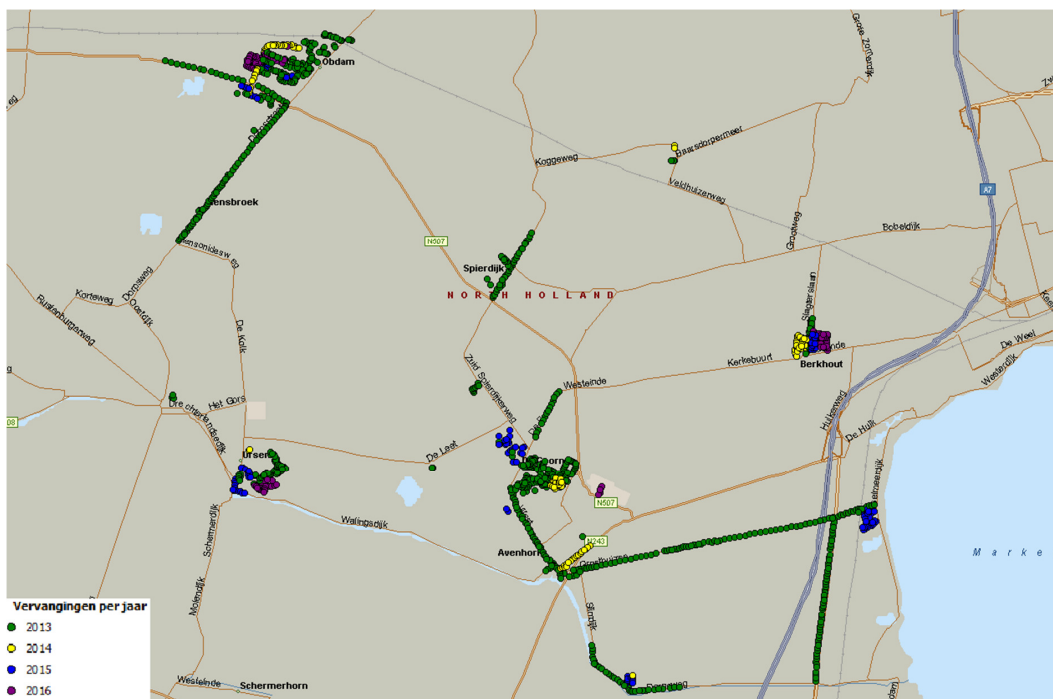

Onderstaande figuur 11 toont de vervangingen in de gehele gemeente Koggenland voor 2013 (groen), 2014 (geel), 2015 (blauw) en 2016 (paars). In figuur 12 t/m 15 zijn dezelfde vervangingen nogmaals weergegeven, maar dan ingezoomd per deelgebied.

Figuur 11: Vervangingen per jaar voor de gemeente Koggenland