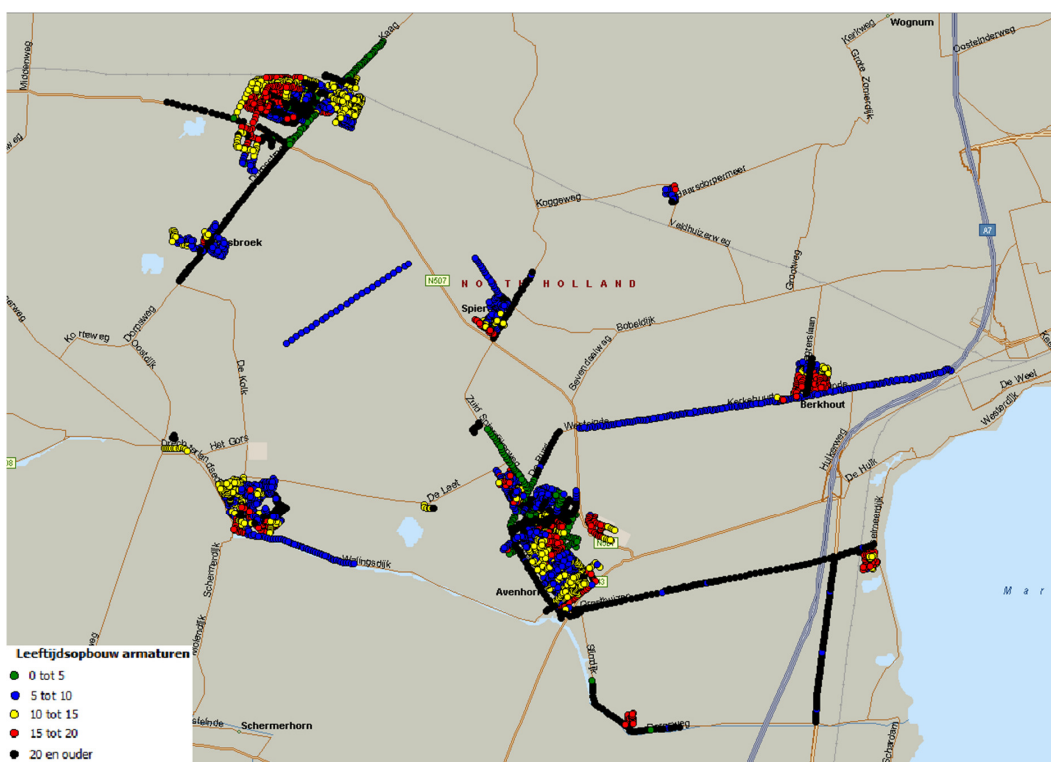

#### 2.1.1 Leefijdsopbouw armaturen

Om een beeld te krijgen waar in de gemeente verouderde, dan wel minder verouderde of relatief 'jonge' armaturen bevinden, is in onderstaande gebiedsoverzichten de leeftijdsopbouw van armaturen weergegeven. Middels dit inzicht kan de gemeente op gebiedsniveau jaarlijks afwegen hoe de uitvoering werkelijk zal plaatsvinden. Vanwege het feit dat de gemeente qua oppervlakte relatief uitgestrekt is, is gekozen om, naast een totaaloverzicht, de gemeente in 4 gebieden op te knippen, te weten: oost, zuidwest, midden en noordwest.

Figuur 1: Leefijdsopbouw armaturen in het oostelijke gedeelte van de gemeente Koggenland

Figuur 2: Leeftijdsofbouw armaturen in het zuidwestelijke gedeelte van de gemeente Koggenland

Figuur 3: Leeftijdsofbouw armaturen in het midden van de gemeente Koggenland

Figuur 4: Leeftijdsofbouw armaturen in het noordwestelijke gedeelte van de gemeente Koggenland

Figuur 5: Totaaloverzicht leeftijdsopbouw armaturen in de gemeente Koggenland

### 2.1.2 Leefijdsopbouw lichtmasten

Onderstaande gebiedsoverzichten geven een globaal overzicht waar in de gemeente verouderde lichtmasten (40 jaar en ouder), dan wel minder verouderde of nog relatief 'jonge' lichtmasten bevinden.